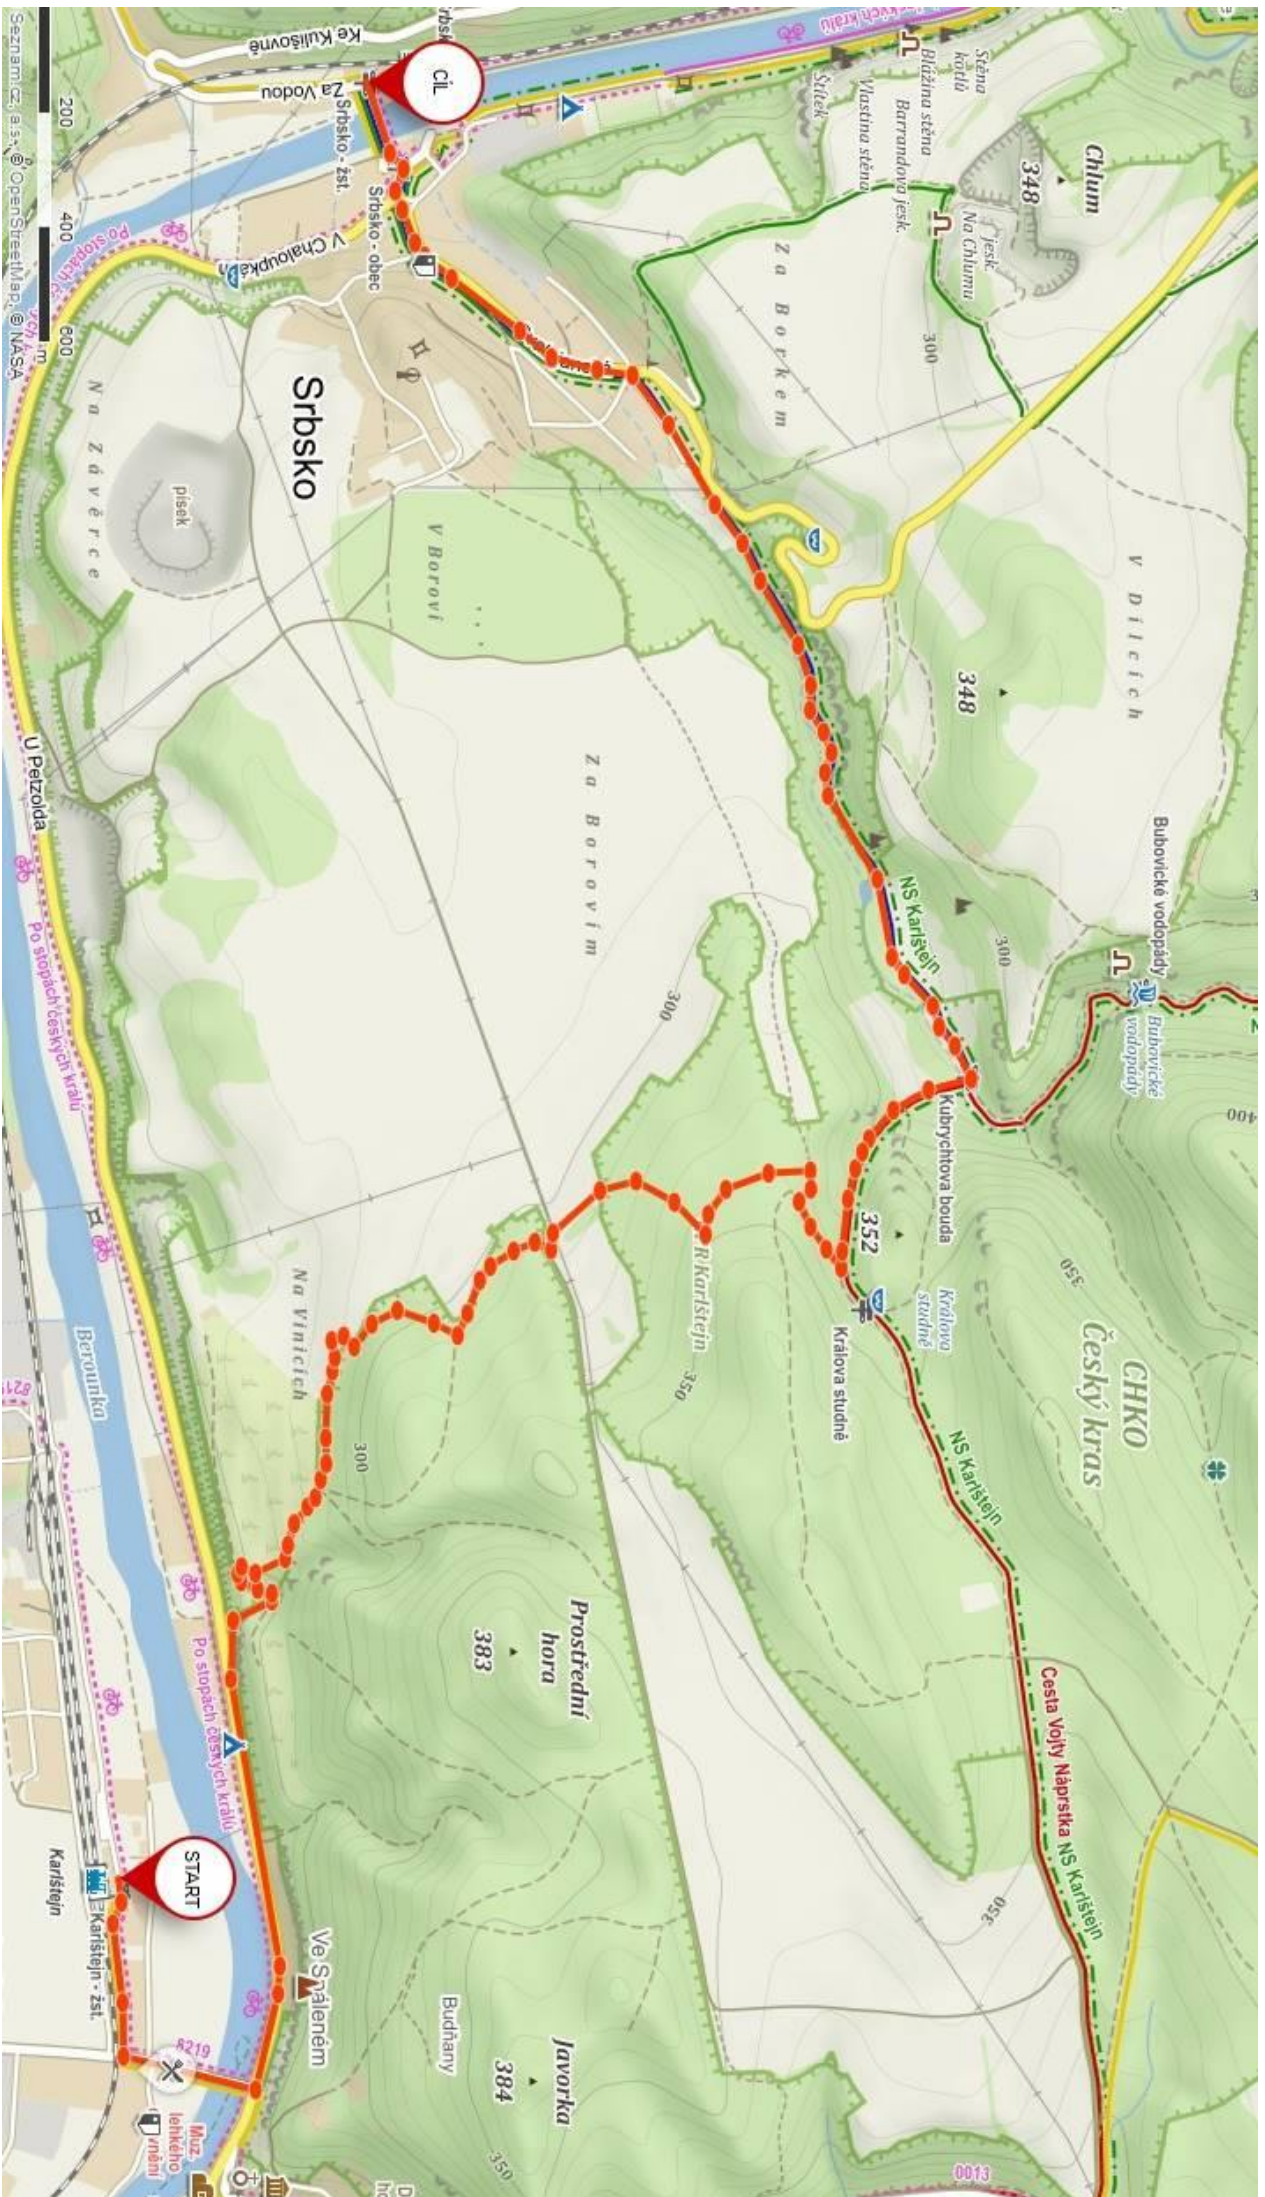

Seznam.cz a.s. © OpenStreetMap, © NASA